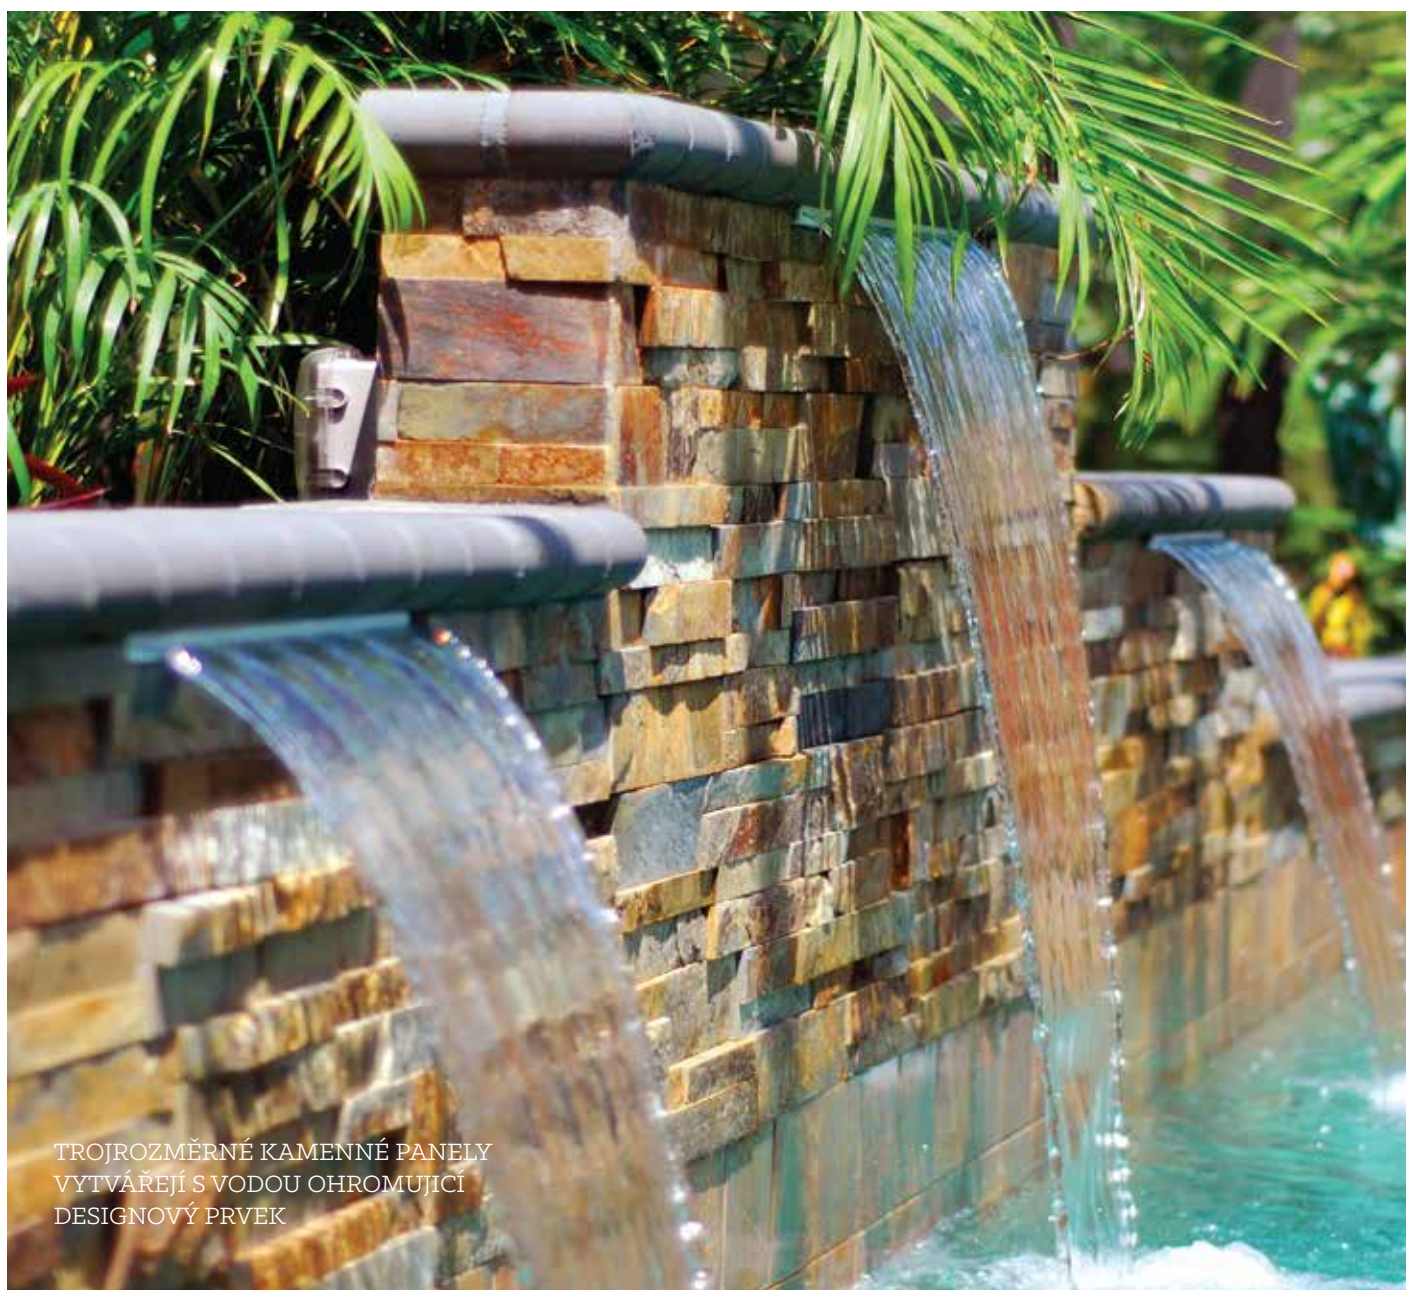

IL ROCK PANELS

Moderní a elegantní bezespárové obklady

JEDNODUŠE A BEZESPÁR

TROJROZMĚRNÉ KAMENNÉ PANELE
VYTVÁŘEJÍ S VODOU OHROMUJÍCÍ
DESIGNOVÝ PRVEK