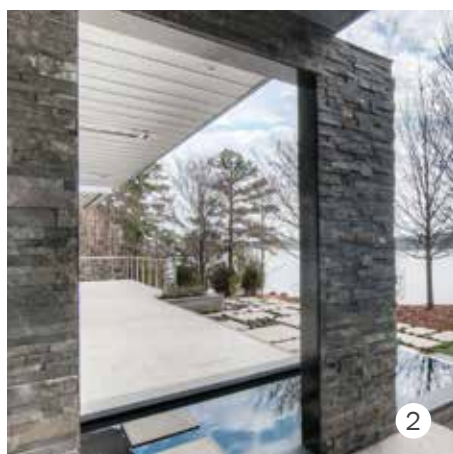

V JEDNODUCHOSTI JE KRÁSA

1

BAREVNÉ VARIANTY

2

3

01

Aztec IL Rock Panels
Hotel, FL USA

02

Charcoal IL Rock Panels
Soukromá rezidence, UK

03

Aztec IL Rock Panels
Kuchyňský kout, FL USA